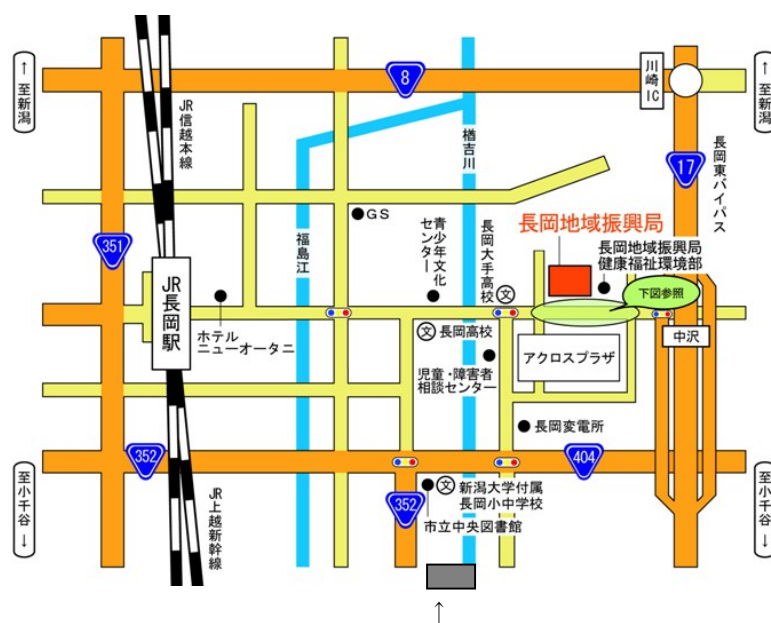

## 駐車場のご案内

臨時駐車場を用意しております。

会場の長岡市民体育館は、駐車場の収容台数が少なく、当日は他競技や一般の施設利用者もいるため、早々に満車となります。

臨時の駐車場として、下地図の新潟県長岡地域振興局の駐車場をお借りしておりますが、体育館までの移動は徒歩で15分から20分程度かかります。

炎天下の移動になる場合がありますので、極力乗り合わせてご来場いただき、体育館前で選手等を降ろした後に、お車を臨時駐車場に駐車してくださいませようお願いいたします。  
(臨時駐車場の入り口には目印の看板を設置しております。)

長岡市民体育館 (地図は新潟県ホームページより。)

### 重要

体育館近隣の道路は駐車禁止となっております。また、周辺の図書館駐車場ならびにスーパーマーケットなどへ駐車されますと、大会事務局に苦情が入り、今後の大会開催ができなくなりますので、絶対におやめ下さい。

ご迷惑をおかけして大変恐縮ですが、事情をご賢察のうえご協力をよろしく申し上げます。

選手の保護者様にも必ず伝達願います

長岡市柔道会  
長岡まつり大会事務局