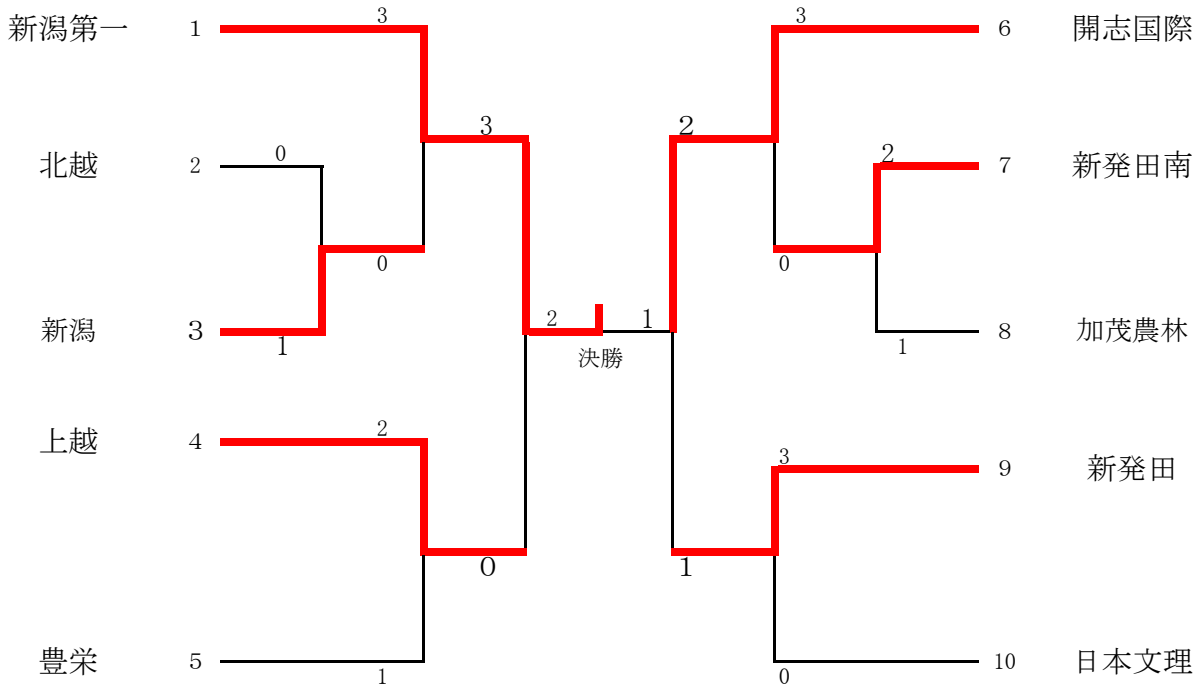

〈 女子北信越大会出場決定戦 〉

新発田 高等学校		① 内容 1			上越 高等学校	
	選手名	勝敗	決まり技	勝敗	選手名	
〈先鋒〉	和泉綾華	○	袈裟固		羽根田絢音	〈先鋒〉
〈中堅〉	大久保春花		技有	W	岡部さわか	〈中堅〉
〈大将〉	中村宙來	×	引き分け	×	白川真利奈	〈大将〉
〈代表〉						〈代表〉

女子3位決定戦 第1試合

豊栄 高等学校		1 - 2			新発田 高等学校	
	選手名	勝敗	決まり技	勝敗	選手名	
<先鋒>	渡邊優		内股	○	和泉綾華	<先鋒>
<中堅>	寒河江和心	○	合技		大久保春花	<中堅>
<大将>	山下愛乃音		一本背負投	○	中村宙來	<大将>
<代表>						<代表>

3位決定戦勝者は、北信越大会出場決定戦へ

女子3位決定戦 第2試合

新発田南 高等学校		棄権 - 不戦勝			上越 高等学校	
	選手名	勝敗	決まり技	勝敗	選手名	
<先鋒>						<先鋒>
<中堅>						<中堅>
<大将>						<大将>
<代表>						<代表>

3位決定戦勝者は、北信越大会出場決定戦へ

女子 準決勝 第1試合

新潟第一 高等学校		3 - 0			上越 高等学校	
	選手名	勝敗	決まり技	勝敗	選手名	
<先鋒>	宮代和	○	払腰		羽根田絢音	<先鋒>
<中堅>	花木実友	○	払腰		岡部さわか	<中堅>
<大将>	岩本彩愛	○	横四方固		白川真利奈	<大将>
<代表>						<代表>

準決勝敗者は、3位決定戦へ

女子 準決勝 第2試合

開志国際 高等学校		2 - 1			新発田 高等学校	
	選手名	勝敗	決まり技	勝敗	選手名	
<先鋒>	田口アリサ	○	合技		和泉綾華	<先鋒>
<中堅>	出口成羅	○	上四方固		大久保春花	<中堅>
<大将>	余嶋樹		僅差	K	中村宙來	<大将>
<代表>						<代表>

準決勝敗者は、3位決定戦へ

女子団体戦

〈5月31日(金)〉

決勝トーナメント								
学校名	No.	1回戦	準決勝	決勝	準決勝	1回戦	No.	学校名

- 〈1位〉 新潟第一 〈2位〉 開志国際
- 〈3位〉 新発田 〈3位〉 上越
- (北信越出場)

3位決定戦・北信越大会出場決定戦

3位決定トーナメント	北信越出場決定戦	3位決定トーナメント
------------	----------	------------