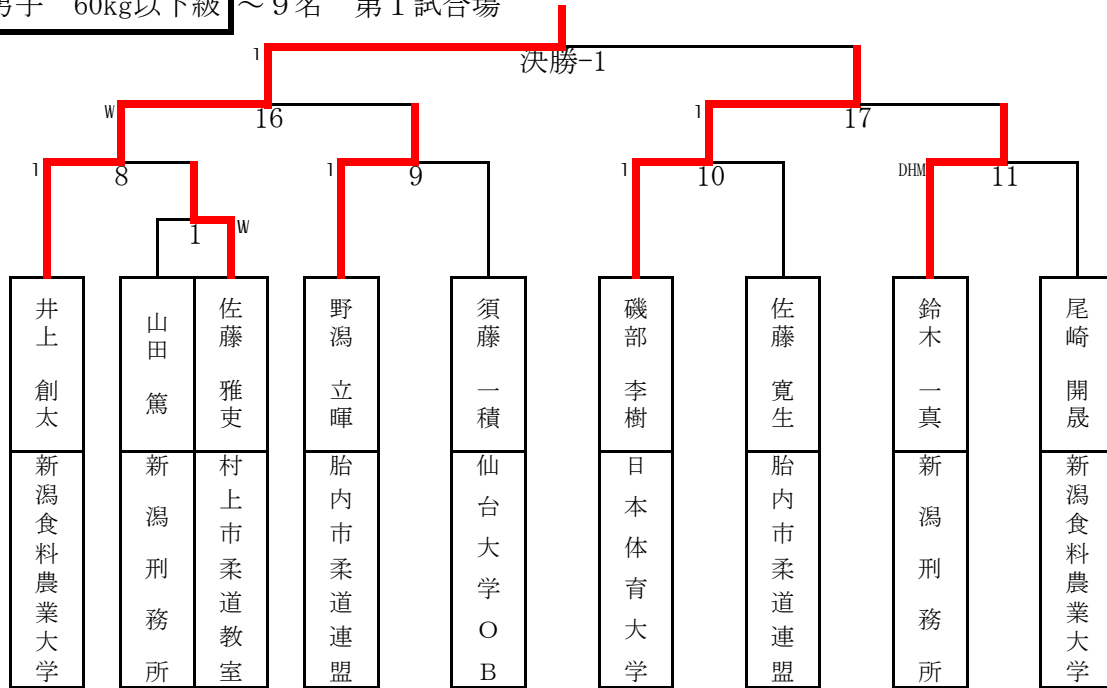

【組合せ表】

1 算用数字 ~ 第1試合場
 ① 丸数字 ~ 第2試合場

男子 60kg以下級 ~ 9名 第1試合場

男子 73kg以下級 ~ 11名 第2試合場

1 算用数字 ~ 第1試合場
 ① 丸数字 ~ 第2試合場

男子 90kg以下級 ~13名 第2試合場

男子 無差別級 ~14名 第1試合場

女子57kg以下級

～伊藤ななせ（新潟県警察）

女子無差別級

～山田美貴（新潟翠江高等学校）