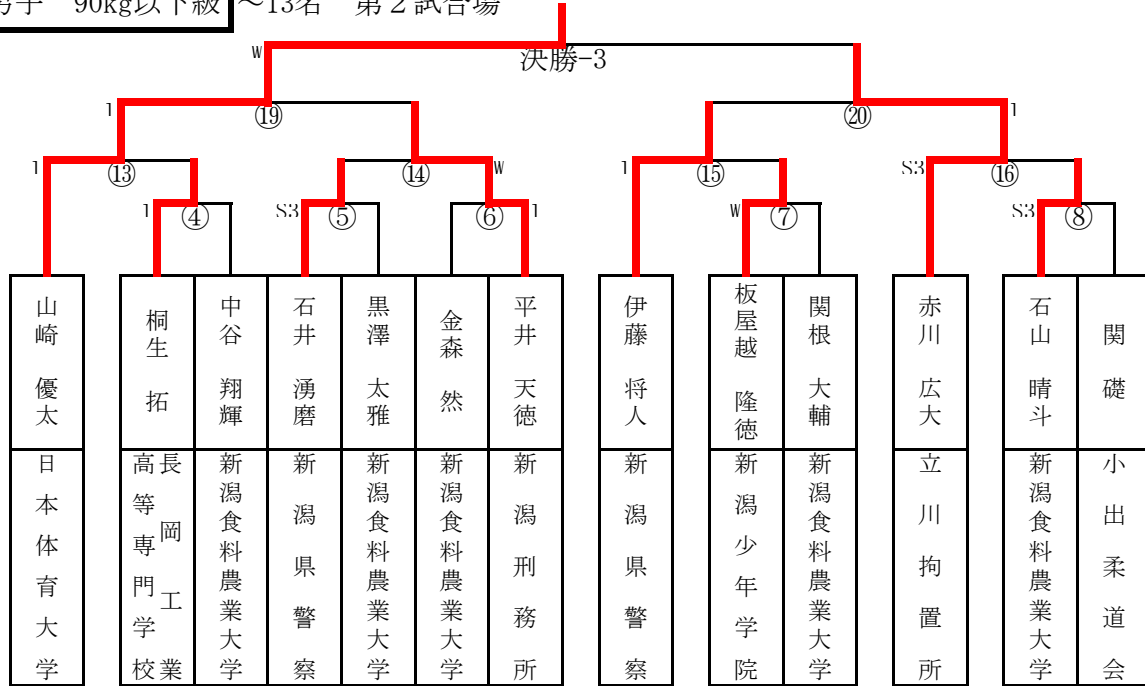

【組合せ表】

1 算用数字 ~ 第1試合場
 ① 丸数字 ~ 第2試合場

男子 60kg以下級 ~ 9名 第1試合場

男子 73kg以下級 ~ 11名 第2試合場

1 算用数字 ~ 第1試合場
 ① 丸数字 ~ 第2試合場

男子 90kg以下級 ~13名 第2試合場

男子 無差別級 ~14名 第1試合場

女子57kg以下級

～伊藤ななせ（新潟県警察）

女子無差別級

～山田美貴（新潟翠江高等学校）