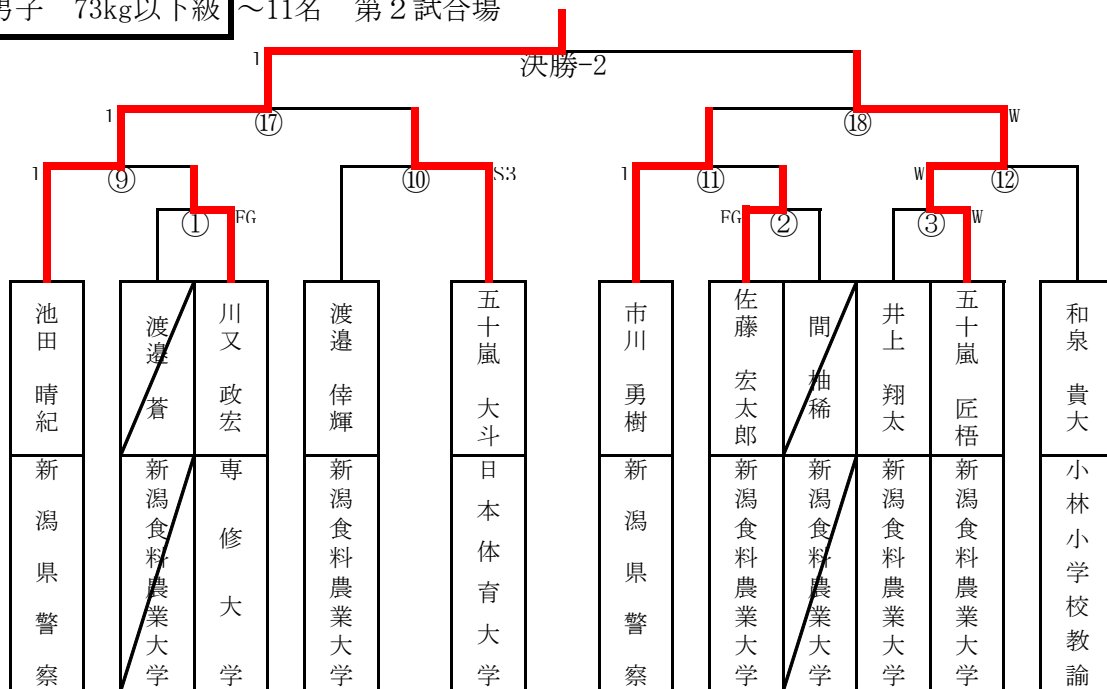

【組合せ表】

1 算用数字 ~ 第1試合場
 ① 丸数字 ~ 第2試合場

男子 60kg以下級 ~ 9名 第1試合場

男子 73kg以下級 ~ 11名 第2試合場

1 算用数字 ~ 第1試合場
 ① 丸数字 ~ 第2試合場

男子 90kg以下級 ~13名 第2試合場

男子 無差別級 ~14名 第1試合場

女子57kg以下級

～伊藤ななせ（新潟県警察）

女子無差別級

～山田美貴（新潟翠江高等学校）