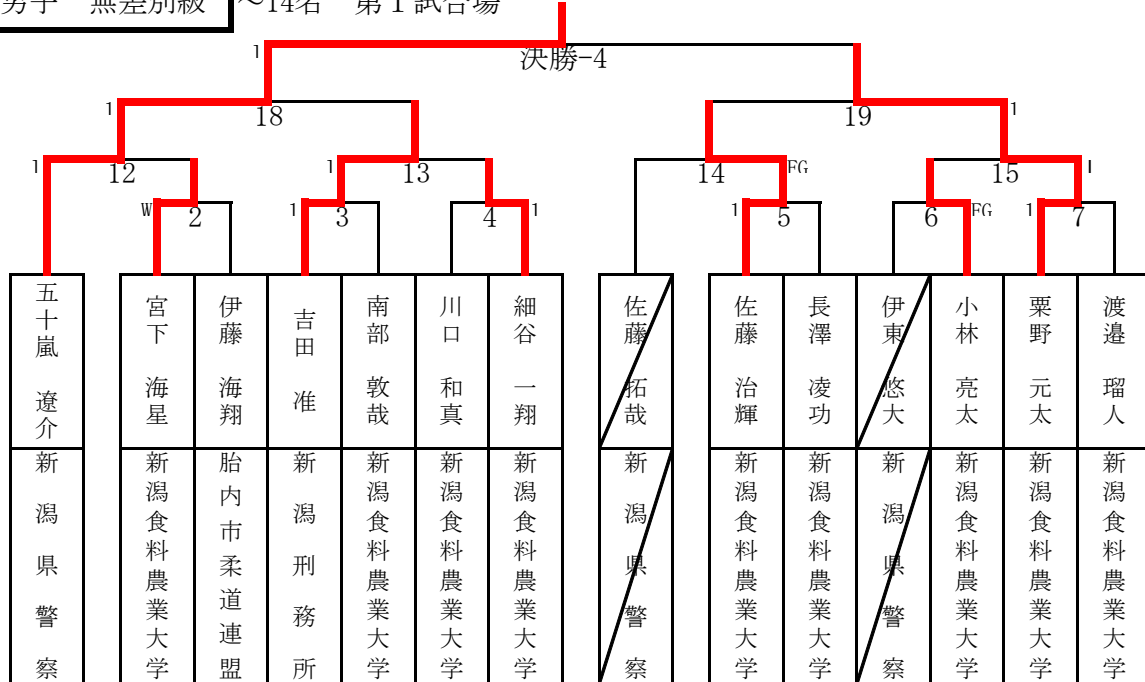

【組合せ表】

1 算用数字 ~ 第1試合場
 ① 丸数字 ~ 第2試合場

男子 60kg以下級 ~ 9名 第1試合場

男子 73kg以下級 ~ 11名 第2試合場

1 算用数字 ~ 第1試合場
 ① 丸数字 ~ 第2試合場

男子 90kg以下級 ~13名 第2試合場

男子 無差別級 ~14名 第1試合場

女子57kg以下級

～伊藤ななせ（新潟県警察）

女子無差別級

～山田美貴（新潟翠江高等学校）